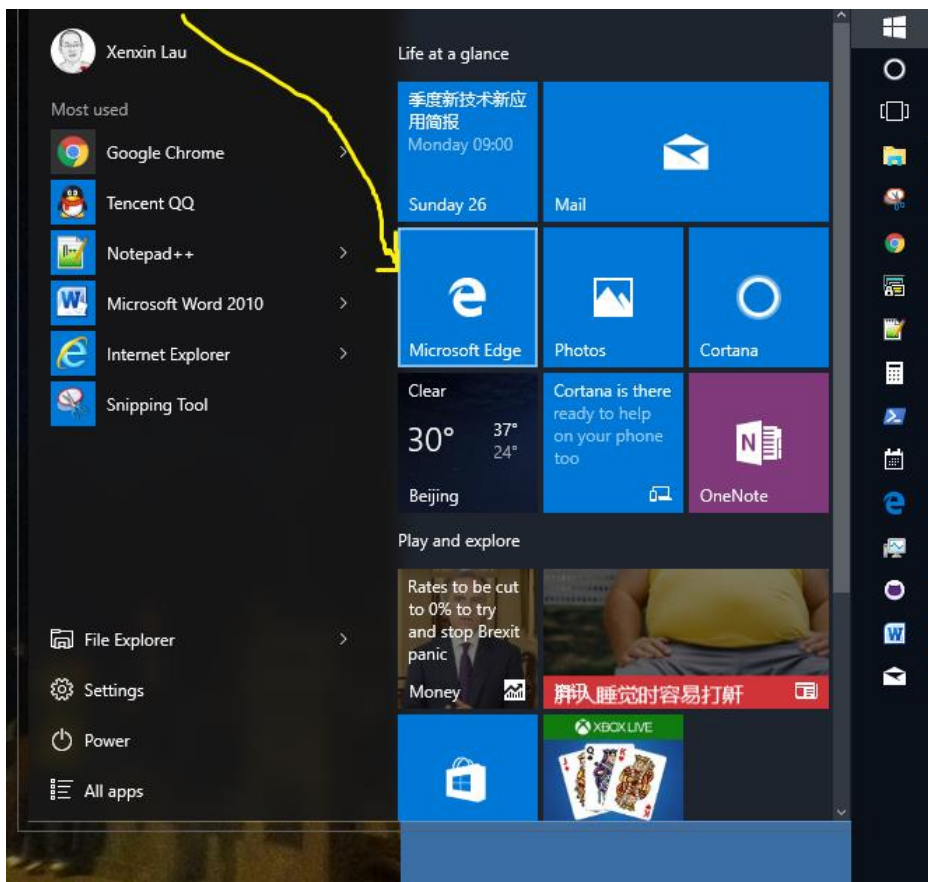

# 在 MS Edge 中启用 [-自然域名 \( -NatureDNS \)](#)

-NatureDNS 服务增加了对安全 HTTP 的支持，也既可以提供基于 HTTPS 的 -自然域名 服务。如此以来，可以满足在 MS Edge（微软视窗浏览器第十二版，也即 MS Edge 浏览器）下设置 -NatureDNS 为默认搜索服务。主要操作过程记录如下。

1. 打开微软 Edge 浏览器，Windows 10 以后为系统默认浏览器，取代 MSIE 11；